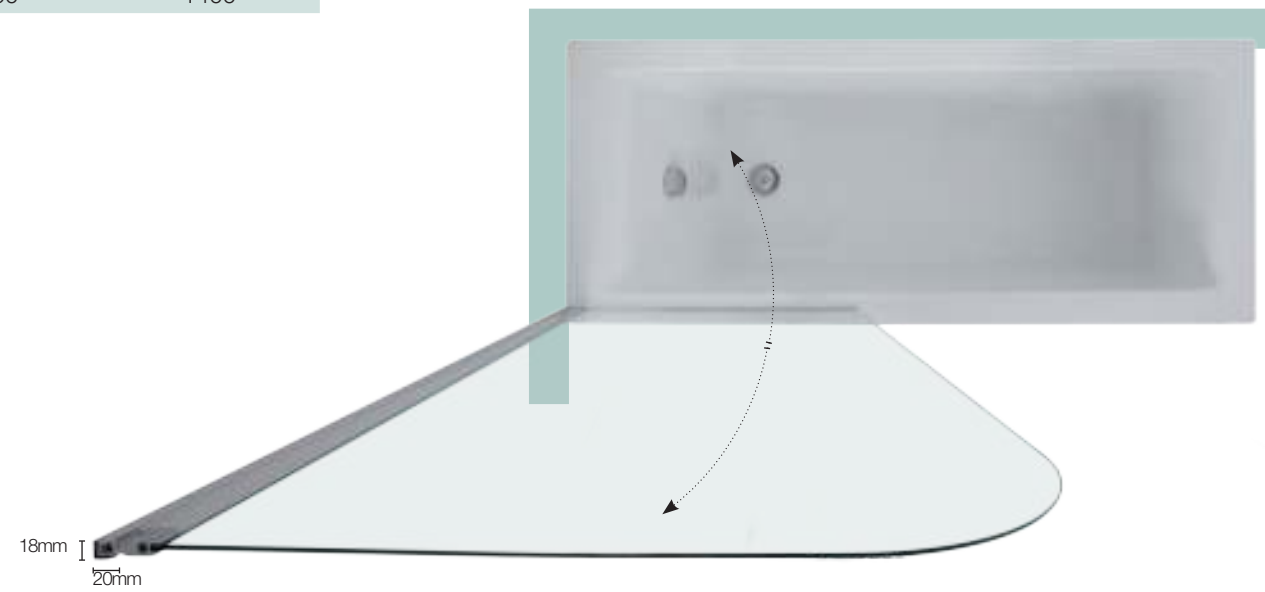

SV51

Soprasvasca / Bathtub shower panel H 1400 mm

VERSIONE: 1 ANTA PIEGHEVOLE

VERSION: ONE FOLDING DOOR

L	H
mm	mm
750	1400

- altezza height
- reversibile reversible
- easy clean easy clean
- 15 MM regolazione adjustment
- finitura cromo chrome finish
- 5MM cristallo temperato tempered glass

SV51
Soprasvasca con un vetro pieghevole
Bathtub screen with one folding glass