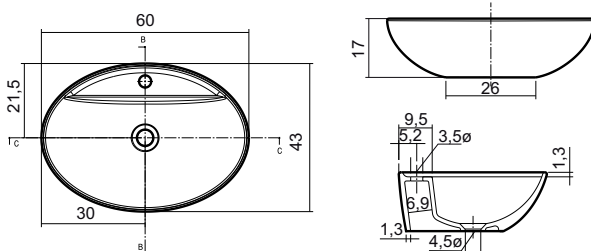

Softly con rubinetto

APPoggio

Lavabo disponibile da ottobre 2013
Washbasin available from october 2013

Softly da appoggio con rubinetto

COUNTERTOP BASIN WITH 1 TAP HOLE

LOV04/60SOFRUB

Lavabo da appoggio
con foro rubinetto **Softly**
Countertop basin with
1 tap hole **Softly**