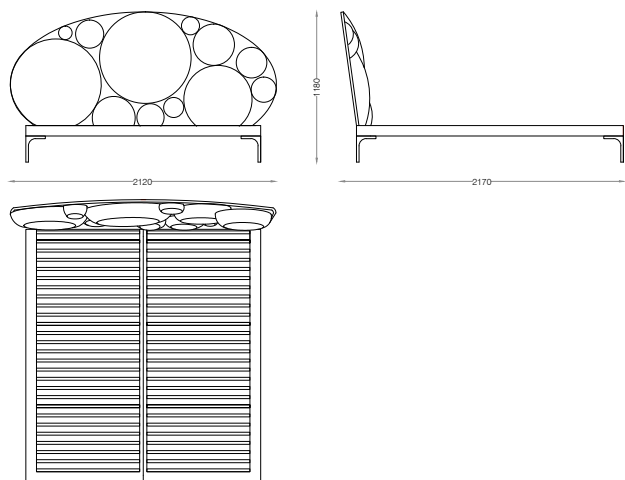

EUFRO

AGLAIA

GALCIANA

GONFIENTI

FRAK

SMART

letto matrimoniale in legno, imbottito,
gambe in acciaio cromato

Rivenditore Autorizzato